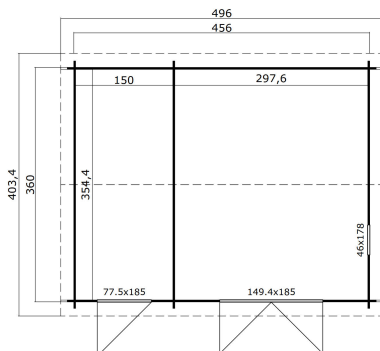

28
mm

3

8

VERPACKUNG: 1 PALETTE(N)

630 x 118 x 47 cm
952 kg

EAN

4743329246273

DIMENSIONEN

Fläche	15.96 m ²
Dachabmessungen	4.04 x 4.96 m
Rauminhalt m ³	≈ 35.94 m ³
Seitenwandhöhe	≈ 2.00 m
Firsthöhe	≈ 2.51 m
Vordach	≈ 20 cm

FENSTER & TÜR

1 x Doppeltür (SGA+28*)	149.4 x 185.0 cm
1 x Einzeltür (SGA+28*)	77.5 x 185.0 cm
1 x Einzelfenster öffnet nach innen (SGA*)	46.0 x 178.0 cm

*SGA: Aktion mit Einfachverglasung

*SGA+28: Aktion mit Einfachverglasung und Rahmen 28mm

DACH UND FUSSBODEN

Dachbretter	15x90 mm
Dachfläche	20.83 m ²
Dachwinkel	≈ 16.2 °

*Optional Dacheindeckung