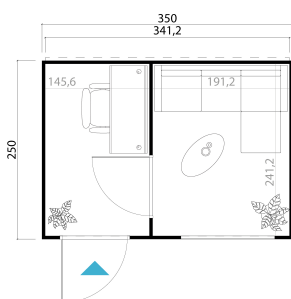

44 mm

1

0

EAN 4743329241810

**DIMENSIONEN**

Fläche	8.23 m <sup>2</sup>
Dachabmessungen	3.50 x 2.54 m
Rauminhalt m <sup>3</sup>	≈ 19.7 m <sup>3</sup>
Seitenwandhöhe	≈ 2.39 m
Firsthöhe	≈ 2.39 m
Vordach	≈ 0 cm

**VERPACKUNG: 2 PALETTE(N)**

360 x 118 x 68 cm  
780 kg

200 x 118 x 45 cm  
286 kg

**FENSTER & TÜR**

1 x Einzeltür (DGAL*)	83.5 x 198.0 cm
1 x Einzeltür (TP+*)	83.5 x 190.0 cm
1 x Einzelfenster öffnet nach innen (DGAL*)	120.0 x 47.0 cm

\*DGAL: null

\*TP+: Premium + Vollholz

**DACH UND FUSSBODEN**

Dachbretter	18x90 mm
Fussbodenbretter	18x90 mm
Dachfläche	8.51 m <sup>2</sup>
Dachwinkel	≈ 3 °
Imprägnierte Unterkonstruktion	45x45 mm

\*Optional Dacheindeckung