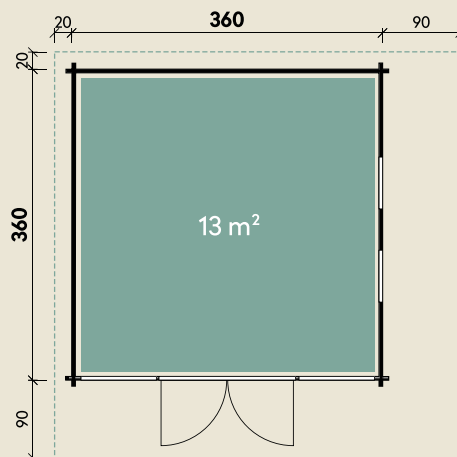

Alle Preise sind empfohlene Verkaufspreise inklusive der gesetzlichen MwSt.
Weitere Informationen finden Sie unter: www.finnhaus.de oder im aktuellen Katalog.
Technische Änderungen, Druckfehler und Irrtümer vorbehalten.