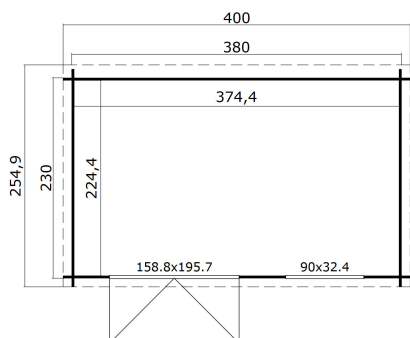

28 mm

1

0

VERPACKUNG: 1 PALETTE(N)

440 x 118 x 46 cm
550 kg

EAN 4743329245924

DIMENSIONEN

Fläche	8.40 m ²
Dachabmessungen	4.00 x 2.55 m
Rauminhalt m ³	≈ 17.96 m ³
Seitenwandhöhe	≈ 2.11 m
Firsthöhe	≈ 2.17 m
Vordach	≈ 10 cm

FENSTER & TÜR

1 x Doppeltür (SGC*)	158.8 x 195.7 cm
1 x feststehendes Einzelfenster (SGC*)	90.0 x 32.4 cm

*SGC: Classic mit Einmachverglasung

DACH UND FUSSBODEN

Dachbretter	15x90 mm
Dachfläche	10.30 m ²
Dachwinkel	≈ 1 °