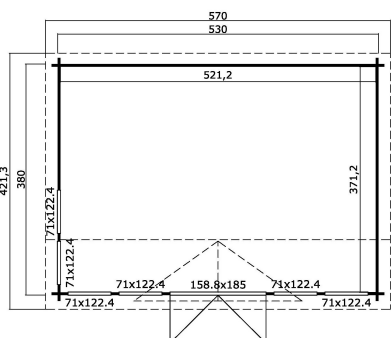

44 mm

3

12

VERPACKUNG: 1 PALETTE(N)

630 x 118 x 79 cm  
1440 kg

EAN 4743329226213

**DIMENSIONEN**

Fläche	19.35 m <sup>2</sup>
Dachabmessungen	4.21 x 5.70 m
Rauminhalt m <sup>3</sup>	≈ 42.46 m <sup>3</sup>
Seitenwandhöhe	≈ 2.00 m
Firsthöhe	≈ 2.39 m
Vordach	≈ 20 cm

**FENSTER & TÜR**

1 x Doppeltür (DGP+*)	158.8 x 185.0 cm
4 x Einzelfenster öffnet nach innen (DGP+*)	71.0 x 122.4 cm
2 x Einzelfenster öffnet nach innen (DGP+*)	71.0 x 122.4 cm

\*DGP+: Premium+ mit Isolierverglasung

**DACH UND FUSSBODEN**

Dachbretter	18x90 mm
Fussbodenbretter	18x90 mm
Dachfläche	25.81 m <sup>2</sup>
Dachwinkel	≈ 7.9/17.9/12.8 °
Imprägnierte Unterkonstruktion	70x45 mm

\*Optional Dacheindeckung