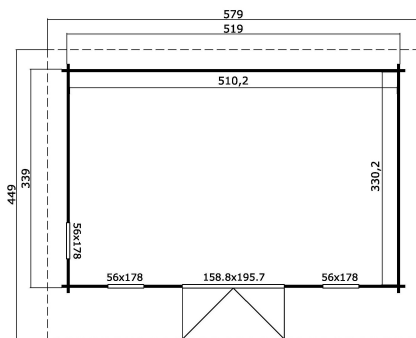

44
mm

3

0

VERPACKUNG: 1 PALETTE(N)

630 x 118 x 66 cm
1411 kg

EAN 4743329225476

DIMENSIONEN

Fläche	16.85 m ²
Dachabmessungen	4.49 x 5.79 m
Rauminhalt m ³	≈ 37.45 m ³
Seitenwandhöhe	≈ 2.11 m
Firsthöhe	≈ 2.34 m
Vordach	≈ 30 cm

FENSTER & TÜR

1 x Doppeltür (DGP+*)	158.8 x 195.7 cm
2 x Einzelfenster öffnet nach innen (DGP+*)	56.0 x 178.0 cm
1 x Einzelfenster öffnet nach innen (DGP+*)	56.0 x 178.0 cm

*DGP+: Premium+ mit Isolierverglasung

DACH UND FUSSBODEN

Dachbretter	18x90 mm
Fussbodenbretter	18x90 mm
Dachfläche	26.06 m ²
Dachwinkel	≈ 3.9 °
Imprägnierte Unterkonstruktion	45x70 mm

*Optional Dacheindeckung