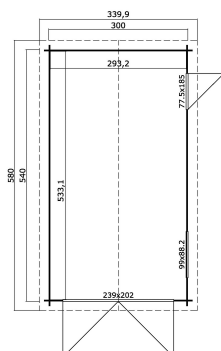

34  
mm

3

9

2  
YEARS

VERPACKUNG: 1 PALETTE(N)

600 x 120 x 51 cm  
1026 kg

EAN 4743329246471

## DIMENSIONEN

Fläche	15.63 m <sup>2</sup>
Dachabmessungen	3.40 x 5.80 m
Rauminhalt m <sup>3</sup>	≈ 37.87 m <sup>3</sup>
Seitenwandhöhe	≈ 2.11 m
Firsthöhe	≈ 2.74 m
Vordach	≈ 20 cm

## FENSTER &amp; TÜR

1 x Holztor (TC*)	239.0 x 202.0 cm
1 x Einzeltür (SGA+28*)	77.5 x 185.0 cm
1 x Einzelfenster öffnet nach innen (SGA*)	99.0 x 88.2 cm

\*SGA: Aktion mit Einfachverglasung

\*TC: Classic Vollholz

## DACH UND FUSSBODEN

Dachbretter	15x90 mm
Dachfläche	21.46 m <sup>2</sup>
Dachwinkel	≈ 23 °

\*Optional Dacheindeckung