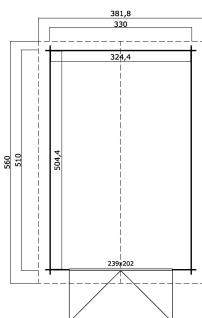

28
mm

3

9

VERPACKUNG: 1 PALETTE(N)

560 x 120 x 53 cm
856 kg

EAN 4743329248550

DIMENSIONEN

Fläche	16.36 m ²
Dachabmessungen	3.82 x 5.60 m
Rauminhalt m ³	≈ 38.71 m ³
Seitenwandhöhe	≈ 2.11 m
Firsthöhe	≈ 2.62 m
Vordach	≈ 30 cm

FENSTER & TÜR

1 x Doppeltür (TC*)	239.0 x 202.0 cm
---------------------	------------------

*TC: Classic Vollholz

DACH UND FUSSBODEN

Dachbretter	18x90 mm
Dachfläche	22.40 m ²
Dachwinkel	≈ 17.4 °

*Optional Dacheindeckung