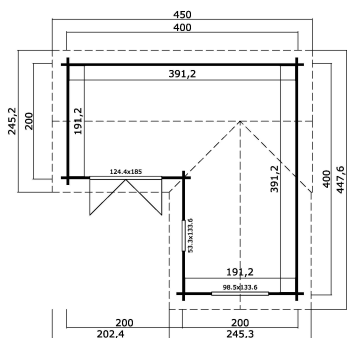

44  
mm

2

8

**VERPACKUNG: 1 PALETTE(N)**

630 x 118 x 65 cm  
1265 kg

EAN 4743329226367

**DIMENSIONEN**

Fläche	11.30 m <sup>2</sup>
Dachabmessungen	4.50 x 4.48 m
Rauminhalt m <sup>3</sup>	≈ 25.76 m <sup>3</sup>
Seitenwandhöhe	≈ 2.11 m
Firsthöhe	≈ 2.45 m
Vordach	≈ 25 cm

**FENSTER & TÜR**

1 x Doppeltür (DGP+A+*)	124.4 x 185.0 cm
1 x Einzelfenster öffnet nach innen (DGP+A+*)	53.3 x 133.6 cm
1 x Doppelfenster öffnet nach innen (DGP+A+*)	98.5 x 133.6 cm

\*DGP+A+: Premium + mit Isolierverglasung und Rundbogen

**DACH UND FUSSBODEN**

Dachbretter	18x90 mm
Fussbodenbretter	18x90 mm
Dachfläche	19.40 m <sup>2</sup>
Dachwinkel	≈ 19.4 °
Imprägnierte Unterkonstruktion	45x70 mm

\*Optional Dacheindeckung