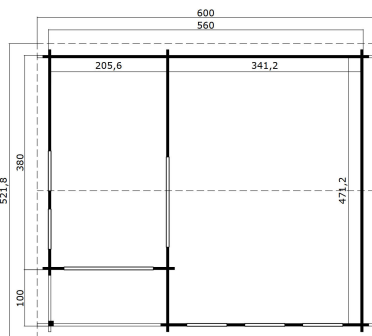

44
mm

3

13

VERPACKUNG: 1 PALETTE(N)

0 x 0 x 0 cm
0 kg

EAN 4743329223649

DIMENSIONEN

Fläche	25.97 m ²
Dachabmessungen	5.22 x 6.00 m
Rauminhalt m ³	≈ 65.88 m ³
Seitenwandhöhe	≈ 2.22 m
Firsthöhe	≈ 2.85 m
Vordach	≈ 20 cm

FENSTER & TÜR

1 x Doppeltür (DGP+*)	158.8 x 195.7 cm
5 x Einzelfenster öffnet nach innen (DGP+*)	71.0 x 122.4 cm

*DGP+: Premium + mit Isolierverglasung

DACH UND FUSSBODEN

Dachbretter	18x90 mm
Fussbodenbretter	18x90 mm
Dachfläche	32.40 m ²
Dachwinkel	≈ 14.9 °
Imprägnierte Unterkonstruktion	70x45 mm