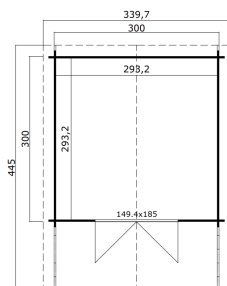

34
mm

2

7

★ ★ ★
GUARANTEE
5
YEARS

VERPACKUNG: 1 PALETTE(N)

570 x 118 x 61 cm
700 kg

EAN 4743329236687

DIMENSIONEN

Fläche	8.60 m ²
Dachabmessungen	3.40 x 4.45 m
Rauminhalt m ³	≈ 18.87 m ³
Seitenwandhöhe	≈ 1.94 m
Firsthöhe	≈ 2.45 m
Vordach	≈ 125 cm

FENSTER & TÜR

1 x Doppeltür (SGA+28*) 149.4 x 185.0 cm

*SGA+28: Aktion mit Einfachverglasung und Rahmen 28mm

DACH UND FUSSBODEN

Dachbretter	18x90 mm
Dachfläche	16.20 m ²
Dachwinkel	≈ 19 °

*Optional Dacheindeckung