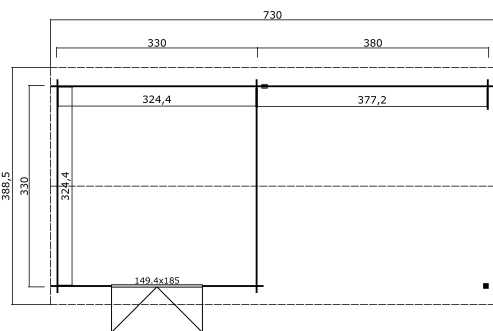

-  28 mm
-  3
-  12
-  **GUARANTEE**
- 5 YEARS**

VERPACKUNG: 1 PALETTE(N)

440 x 118 x 66 cm
997 kg

EAN 4743329245696

DIMENSIONEN

Fläche	22.85 m ²
Dachabmessungen	7.30 x 3.88 m
Rauminhalt m ³	≈ 52.75 m ³
Seitenwandhöhe	≈ 2.11 m
Firsthöhe	≈ 2.51 m
Vordach	≈ 29 cm

FENSTER & TÜR

1 x Doppeltür (SGC*)	149.4 x 195.7 cm
----------------------	------------------

*SGC: Classic mit Einachverglasung

DACH UND FUSSBODEN

Dachbretter	15x90 mm
Dachfläche	29.50 m ²
Dachwinkel	≈ 13.8 °