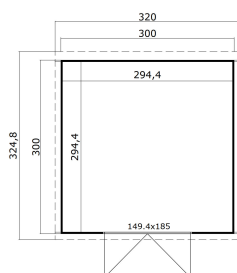

28  
mm

1

0

**VERPACKUNG: 1 PALETTE(N)**
330 x 118 x 44 cm  
489 kg

EAN 4743329229474

**DIMENSIONEN**

Fläche	8.67 m <sup>2</sup>
Dachabmessungen	3.25 x 3.20 m
Rauminhalt m <sup>3</sup>	≈ 17.78 m <sup>3</sup>
Seitenwandhöhe	≈ 2.00 m
Firsthöhe	≈ 2.11 m
Vordach	≈ 10 cm

**FENSTER & TÜR**

1 x Doppeltür (MGA+28*)	149.4 x 185.0 cm
-------------------------	------------------

\*MGA+28: Aktion 28mm Rahmen und Milchglas

**DACH UND FUSSBODEN**

Dachbretter	15x90 mm
Dachfläche	10.40 m <sup>2</sup>
Dachwinkel	≈ 2.2 °