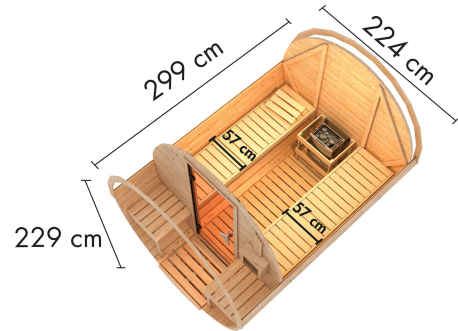

**38mm PROFILE**

**38 MM**  
*Fasssaunen*

- Tonnendach aus Massivholz
- Extra großer Durchmesser für eine optimale Stellhöhe
- Geringerer Energieverbrauch durch 38 mm Front- und Rückwand
- Wirkungsfreies Steck-Schraubsystem ohne Nüchspannen
- 8 mm bräunerte Saunafur aus Eichenbrettchenbelag
- Türrohren aus Massivholz
- Besondere dichtetes Doppelnut- und Federprofil
- Besondere Magnetverschlußtechnik
- Konstruktion aus naturbelassenem, langsam wachsendem, nördlicher Fichte
- Tischschliffe mittels Escamier justierbar

Die Abbildung dient lediglich der datentechnischen Information und bildet nicht den tatsächlichen Artikel ab.