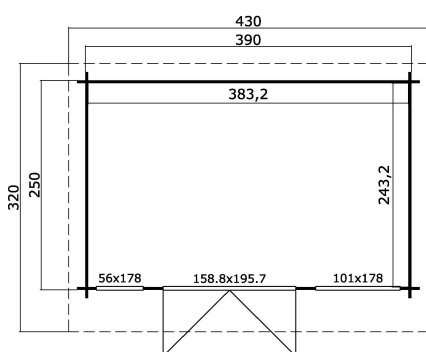

34 mm

2

6

VERPACKUNG: 1 PALETTE(N)

440 x 118 x 65 cm
860 kg

EAN 4743329246563

DIMENSIONEN

Fläche	9.32 m ²
Dachabmessungen	3.20 x 4.30 m
Rauminhalt m ³	≈ 20.72 m ³
Seitenwandhöhe	≈ 2.11 m
Firsthöhe	≈ 2.34 m
Vordach	≈ 20 cm

FENSTER & TÜR

1 x Doppeltür (DGP+*)	158.8 x 195.7 cm
1 x Einzelfenster öffnet nach innen (DGP+*)	56.0 x 178.0 cm
1 x feststehendes Doppelfenster (DGP+*)	101.0 x 178.0 cm

*DGP+: Premium+ mit Isolierverglasung

DACH UND FUSSBODEN

Dachbretter	18x90 mm
Fussbodenbretter	18x90 mm
Dachfläche	13.82 m ²
Dachwinkel	≈ 5.3 °
Imprägnierte Unterkonstruktion	45x70 mm

*Optional Dacheindeckung