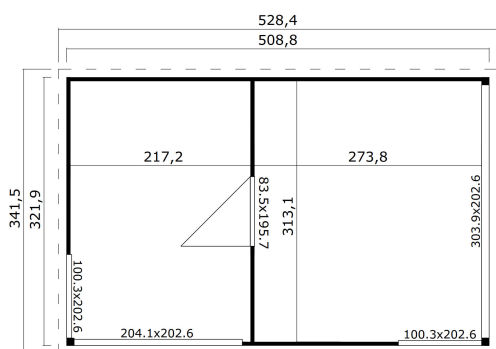

44 mm

0

0

VERPACKUNG: 2 PALETTE(N)

630 x 118 x 63 cm
1230 kg

245 x 118 x 41 cm
420 kg

EAN 4743329231880

DIMENSIONEN

Fläche	15.67 m ²
Dachabmessungen	3.42 x 5.29 m
Rauminhalt m ³	≈ 36.17 m ³
Seitenwandhöhe	≈ 2.22 m
Firsthöhe	≈ 2.39 m
Vordach	≈ 10 cm

FENSTER & TÜR

1 x Schiebetür	303.9 x 202.6 cm
1 x Schiebetür	204.1 x 202.6 cm
1 x Einzeltür	83.5 x 195.7 cm
2 x feststehendes Einzelfenster	100.3 x 202.6 cm

DACH UND FUSSBODEN

Dachbretter	18x90 mm
Fussbodenbretter	18x90 mm
Dachfläche	17.18 m ²
Dachwinkel	≈ 1.9 °
Imprägnierte Unterkonstruktion	45x70 mm

*Optional Dacheindeckung