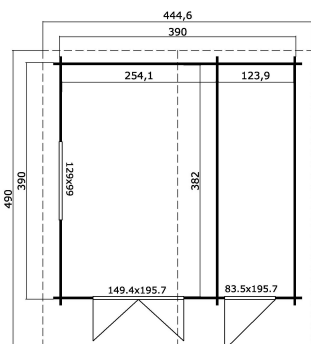

-  40 mm
-  2
-  9
-  **5 YEARS**

**VERPACKUNG: 1 PALETTE(N)**

 630 x 118 x 64 cm  
1292 kg

EAN 4743329210182

**DIMENSIONEN**

Fläche	14.59 m2
Dachabmessungen	4.45 x 4.90 m
Rauminhalt m3	≈ 33.69 m3
Seitenwandhöhe	≈ 2.05 m
Firsthöhe	≈ 2.56 m
Vordach	≈ 80 cm

**FENSTER & TÜR**

1 x Doppeltür (SGC*)	149.4 x 195.7 cm
1 x Einzeltür (TC*)	83.5 x 195.7 cm
1 x Doppelfenster öffnet nach innen (SGC*)	129.0 x 99.0 cm

\*SGC: Classic mit Einwachverglasung

\*TC: Classic Vollholz

**DACH UND FUSSBODEN**

Dachbretter	18x90 mm
Fussbodenbretter	18x90 mm
Dachfläche	22.54 m2
Dachwinkel	≈ 14.9 °
Imprägnierte Unterkonstruktion	70x45 mm

\*Optional Dacheindeckung