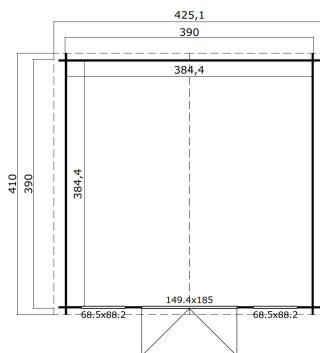

28
mm

2

7

2
YEARS

VERPACKUNG: 1 PALETTE(N)

440 x 118 x 58 cm
792 kg

EAN 4743329229757

DIMENSIONEN

Fläche	14.78 m ²
Dachabmessungen	4.25 x 4.10 m
Rauminhalt m ³	≈ 32.43 m ³
Seitenwandhöhe	≈ 1.94 m
Firsthöhe	≈ 2.45 m
Vordach	≈ 10 cm

FENSTER & TÜR

1 x Doppeltür (SGA+28*)	149.4 x 185.0 cm
1 x Einzelfenster öffnet nach innen (SGA*)	68.5 x 88.2 cm
1 x Einzelfenster öffnet nach innen (SGA*)	68.5 x 88.2 cm

*SGA: Aktion mit Einfachverglasung

*SGA+28: Aktion mit Einfachverglasung und Rahmen 28mm

DACH UND FUSSBODEN

Dachbretter	15x90 mm
Fussbodenbretter	15x90 mm
Dachfläche	18.04 m ²
Dachwinkel	≈ 15 °
Imprägnierte Unterkonstruktion	45x45 mm