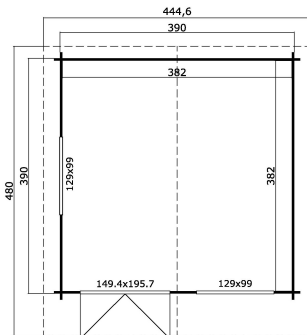

40  
mm

2

9

★ ★ ★  
GUARANTEE  
5  
YEARS

**VERPACKUNG: 1 PALETTE(N)**

630 x 118 x 63 cm  
1133 kg

EAN 4743329224912

**DIMENSIONEN**

Fläche	14.59 m <sup>2</sup>
Dachabmessungen	4.45 x 4.80 m
Rauminhalt m <sup>3</sup>	≈ 33.69 m <sup>3</sup>
Seitenwandhöhe	≈ 2.05 m
Firsthöhe	≈ 2.56 m
Vordach	≈ 70 cm

**FENSTER & TÜR**

1 x Doppeltür (SGC*)	149.4 x 195.7 cm
2 x Doppelfenster öffnet nach innen (SGC*)	129.0 x 99.0 cm

\*SGC: Classic mit Einmachverglasung

**DACH UND FUSSBODEN**

Dachbretter	18x90 mm
Fussbodenbretter	18x90 mm
Dachfläche	22.08 m <sup>2</sup>
Dachwinkel	≈ 14.9 °
Imprägnierte Unterkonstruktion	70x45 mm

\*Optional Dacheindeckung