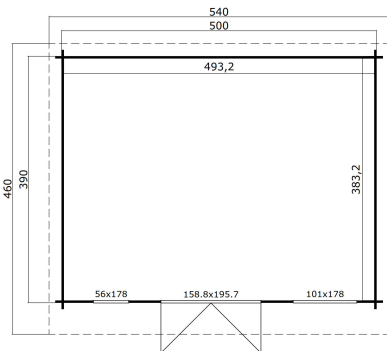

34
mm

2

0

VERPACKUNG: 1 PALETTE(N)

630 x 118 x 64 cm
1365 kg

EAN 4743329233105

DIMENSIONEN

Fläche	18.90 m ²
Dachabmessungen	4.30 x 5.70 m
Rauminhalt m ³	≈ 42.55 m ³
Seitenwandhöhe	≈ 2.11 m
Firsthöhe	≈ 2.39 m
Vordach	≈ 50 cm

FENSTER & TÜR

1 x Doppeltür (DGP+*)	158.8 x 195.7 cm
1 x Einzelfenster öffnet nach innen (DGP+*)	56.0 x 178.0 cm
1 x feststehendes Doppelfenster (DGP+*)	101.0 x 178.0 cm

*DGP+: Premium+ mit Isolierverglasung

DACH UND FUSSBODEN

Dachbretter	18x90 mm
Fussbodenbretter	18x90 mm
Dachfläche	25.30 m ²
Dachwinkel	≈ 3.4 °
Imprägnierte Unterkonstruktion	45x70 mm

*Optional Dacheindeckung