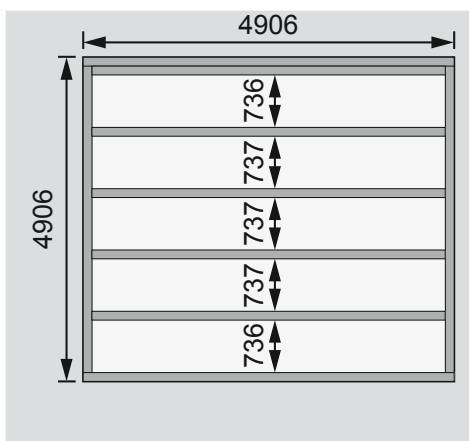

Pirion 6

40 mm Blockbohlenhaus

Produktinformation

Zubehör und genauere Erläuterungen finden Sie unter der Rubrik Zubehör.
Beachten Sie bitte die Übersicht Zubehör.

Außenmaße mit Eckverbindung	B 507 × T 507 cm	
Außenmaße	B 492 × T 492 cm	
Innenmaße	B 484 × T 484 cm	
Dachstand	B 588 × T 542 cm	
Dachüberstand vorne / seitlich / hinten	27,5 / 48 / 22,5 cm	
Seitenhöhe	199 cm	
Firsthöhe	333 cm	
Umbauter Raum	60,6 m ³	
Dachfläche	35,4 m ²	
Dachneigung	27°	
Türflügel Außenmaße	B 71 × T 4 × H 186 cm	
Tür Durchgangsmaße	B 135,5 × H 185,5 cm	
Tür Lichtausschnitt (à Element)	B 49 × H 75 cm	
Fenster Anzahl	2 Friesenfenster + 1 Giebelfenster	
Fenster Außenmaße	B 135 × H 34,5 cm (Giebelfenster)	B 79 × H 79 cm (Friesenfenster)
Fenster Lichtausschnitt	B 75,5 × H 19 cm (Giebelfenster)	B 58 × H 58 cm (Friesenfenster)
Bedarf Schindeln	16 Pakete	
Bedarf Bitumendachbelag (zur Ersteindeckung!)	7 Rollen (7,5 m ²)	
Bedarf selbstklebende Dacheindeckung	-	
Bedarf Dachrinnenpakete (Holz)	Grundpaket + Verlängerung (2x)	
Bedarf Dachrinnenpakete (Kunststoff)	Set 2 + Set 3	
Bedarf Terrassendielen	Pack F	
Paketmaße	B 540 × T 120 × H 86 cm / 1568 kg	

Bitte beachten Sie dazu den Punkt Vorbereitung der Stellfläche bzw des Fundaments

Fundamentplan ohne Boden (in mm)

Fundamentplan mit Boden (in mm)

Draufsicht

Ausführung

- Nordische Fichte, naturbelassen

Wand

- Werden durch Schrauben und Stecken miteinander verbunden
- 40 mm Rundprofil mit Doppel-Nut und Feder
- 6-Plus-Eckverbindung

Dach

- 19 mm Massivholzdach mit Nut und Feder
- Inkl Bitumendachbelag zur Ersteindeckung