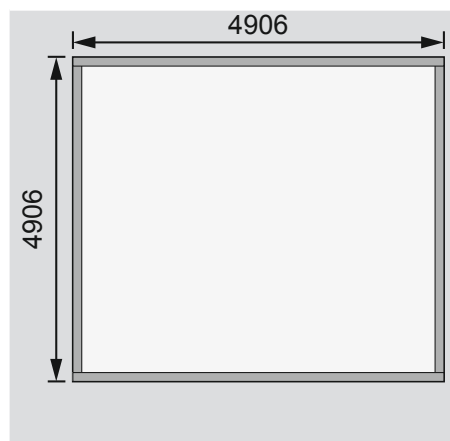

Zubehör und genauere Erläuterungen finden Sie unter der Rubrik Zubehör.
Beachten Sie bitte die Übersicht Zubehör.

Außenmaße mit Eckverbindung	B 507 × T 507 cm	
Außenmaße	B 492 × T 492 cm	
Innenmaße	B 484 × T 484 cm	
Dachstand	B 588 × T 542 cm	
Dachüberstand vorne / seitlich / hinten	27,5 / 48 / 22,5 cm	
Seitenhöhe	199 cm	
Firsthöhe	333 cm	
Umbauter Raum	60,6 m³	
Dachfläche	35,4 m²	
Dachneigung	27°	
Türflügel Außenmaße	B 71 × T 4 × H 186 cm	
Tür Durchgangsmaße	B 135,5 × H 185,5 cm	
Tür Lichtausschnitt (à Element)	B 49 × H 75 cm	
Fenster Anzahl	2 Friesenfenster + 1 Giebelfenster	
Fenster Außenmaße	B 135 × H 34,5 cm (Giebelfenster)	B 79 × H 79 cm (Friesenfenster)
Fenster Lichtausschnitt	B 75,5 × H 19 cm (Giebelfenster)	B 58 × H 58 cm (Friesenfenster)
Bedarf Schindeln	16 Pakete	
Bedarf Bitumendachbelag (zur Ersteindeckung!)	7 Rollen (7,5 m²)	
Bedarf selbstklebende Dacheindeckung	-	
Bedarf Dachrinnenpakete (Holz)	Grundpaket + Verlängerung (2x)	
Bedarf Dachrinnenpakete (Kunststoff)	Set 2 + Set 3	
Bedarf Terrassendielen	Pack F	
Paketmaße	B 540 × T 120 × H 86 cm / 1568 kg	

Bitte beachten Sie dazu den Punkt Vorbereitung der Stellfläche bzw des Fundaments

Fundamentplan ohne Boden (in mm)