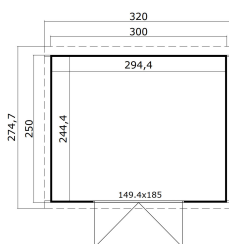

28  
mm

1

0

**VERPACKUNG: 1 PALETTE(N)**
330 x 118 x 44 cm  
433 kg

EAN 4743329229450

**DIMENSIONEN**

Fläche	7.20 m <sup>2</sup>
Dachabmessungen	2.75 x 3.20 m
Rauminhalt m <sup>3</sup>	≈ 14.76 m <sup>3</sup>
Seitenwandhöhe	≈ 2.00 m
Firsthöhe	≈ 2.11 m
Vordach	≈ 10 cm

**FENSTER & TÜR**

1 x Doppeltür (MGA+28\*) 149.4 x 185.0 cm

\*MGA+28: Aktion 28mm Rahmen und Milchglas

**DACH UND FUSSBODEN**

Dachbretter	15x90 mm
Dachfläche	8.80 m <sup>2</sup>
Dachwinkel	≈ 2.6 °

\*Optional Dacheindeckung