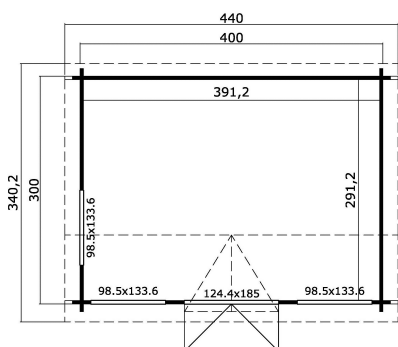

44
mm

2

8

UNDER
2,5
metres

VERPACKUNG: 1 PALETTE(N)

440 x 118 x 70 cm
992 kg

EAN 4742913015240

DIMENSIONEN

Fläche	11.39 m ²
Dachabmessungen	3.40 x 4.40 m
Rauminhalt m ³	≈ 25.65 m ³
Seitenwandhöhe	≈ 2.11 m
Firsthöhe	≈ 2.39 m
Vordach	≈ 20 cm

FENSTER & TÜR

1 x Doppeltür (DGP+A+*)	124.4 x 185.0 cm
2 x Doppelfenster öffnet nach innen (DGP+A+*)	98.5 x 133.6 cm
1 x Doppelfenster öffnet nach innen (DGP+*)	98.5 x 133.6 cm

*DGP+A+: Premium + mit Isolierverglasung und Rundbogen

*DGP+: Premium + mit Isolierverglasung

DACH UND FUSSBODEN

Dachbretter	18x90 mm
Fussbodenbretter	18x90 mm
Dachfläche	16.30 m ²
Dachwinkel	≈ 11/18.3/24.6 °
Imprägnierte Unterkonstruktion	70x45 mm