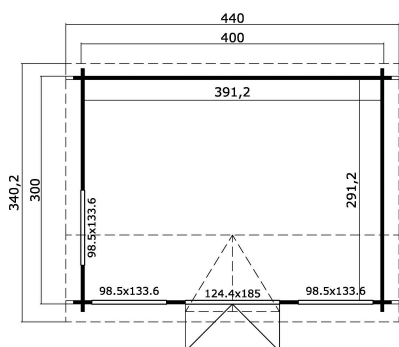

44  
mm

2

8

**VERPACKUNG: 1 PALETTE(N)**

440 x 118 x 70 cm  
992 kg

EAN 4743329217082

**DIMENSIONEN**

Fläche	11.39 m <sup>2</sup>
Dachabmessungen	3.40 x 4.40 m
Rauminhalt m <sup>3</sup>	≈ 25.65 m <sup>3</sup>
Seitenwandhöhe	≈ 2.11 m
Firsthöhe	≈ 2.39 m
Vordach	≈ 20 cm

**FENSTER & TÜR**

1 x Doppeltür (DGP+A+*)	124.4 x 185.0 cm
2 x Doppelfenster öffnet nach innen (DGP+A+*)	98.5 x 133.6 cm
1 x Doppelfenster öffnet nach innen (DGP+*)	98.5 x 133.6 cm

\*DGP+A+: Premium + mit Isolierverglasung und Rundbogen

\*DGP+: Premium + mit Isolierverglasung

**DACH UND FUSSBODEN**

Dachbretter	18x90 mm
Fussbodenbretter	18x90 mm
Dachfläche	16.30 m <sup>2</sup>
Dachwinkel	≈ 11/18.3/24.6 °
Imprägnierte Unterkonstruktion	70x45 mm