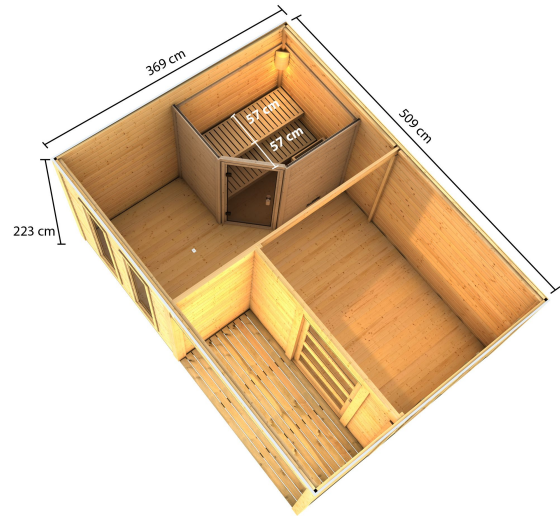

Produktinformation

Lagom Artikel-Nr.: 36310

Farbe:

Naturbelassen

Set:

Set A

Saunaofen:

ohne Ofen

Dachbreite	560 cm
Dachtiefe	422 cm
Bedarf Dachfolie	6 Rollen
Material	Nordische Fichte
Bauweise	Steck-Schraub-System
Innenmaß Breite Gesamt	497 cm
Innenmaß Tiefe Gesamt	357 cm
Seitenhöhe	247 cm
Innenmaß Breite Sauna	185 cm
Innenmaß Tiefe Sauna	159 cm
Innenmaß Breite Vorraum	310 cm
Innenmaß Tiefe Vorraum	357 cm
Umbauter Raum	42 m ³
Außenmaß Breite	509 cm
Außenmaß Tiefe	369 cm
Firsthöhe	254 cm
Grundfläche	19 m ²
Dachfläche	23,7 m ²
Dachform	Pulldach
Saunadach Bauweise	vormontierte Elemente
Saunadach Dämmung	42mm Mineralwolle
Breite Fenster	60 cm
Höhe Fenster	170 cm
Anzahl Bänke	2 Stk.
Bank Material	Espe
Bank 1 Tiefe	57 cm
Bank 2 Tiefe	57 cm
Ofenschutz Breite	60 cm
Ofenschutz Material	nordische Fichte
Ofenschutz Tiefe	51 cm
Ofenschutz Höhe	80 cm
Türart	Schiebetür
Tür Schloss	Hakenschluss
Tür Breite	70,5 cm
Tür Höhe	187,8 cm
Tür Öffnungsrichtung	links
Durchgangsmaß Breite	135,5 cm
Durchgangsmaß Höhe	185,7 cm
Einstiegsart	Fronteinstieg
Fußbodentyp	Massivholz

Verpackungsmaße mm/Gewicht kg

4980x1190x735x1295
2100x1190x670x347
1950x700x240x90,8 2110x95x50x3,46

Technische Änderungen und Druckfehler vorbehalten - Maßangaben sind Zirkamaße

Technische Änderungen und Druckfehler vorbehalten - Maßangaben sind Zirkumaße