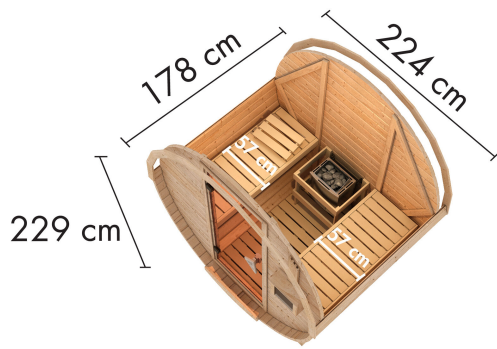

Produktinformation

Fasssauna 1 Artikel-Nr. 92826

Set
im Set

Saunaofen
ohne Ofen

Bank 1 Tiefe	55 cm
Grundfläche	6,60 m ²
Ofenschutz Tiefe	50,8 cm
Innenmaß Breite Gesamt	211 cm
Saunadach Bauweise	Bohlen
Tür Öffnungsrichtung	rechts und links anschlagbar
Firsthöhe	229 cm
Innenmaß Tiefe Sauna	147,5 cm
Tür Höhe	190,6 cm
Tür Breite	81,5 cm
Außenmaß Breite	225 cm
Innenmaß Tiefe Gesamt	147,5 cm
Durchgangsmaß Höhe	173 cm
Innenmaß Höhe Sauna	200 cm
Material	Nordische Fichte
Innenmaß Höhe Gesamt	200 cm
Ofenschutz Breite	60 cm
Schindelbedarf	4 Pakete
Ofenschutz Material	nordische Fichte
Bank Material	Espe
Umbauter Raum	6,60 m ²
Dachform	Tonnendach
Bank 2 Tiefe	55 cm
Ofenschutz Höhe	59 cm
Bauweise	Steck-Schraub-System
Außenmaß Tiefe	295 cm
Anzahl Bänke	4 Stk.
Innenmaß Breite Sauna	211 cm
Einstiegsart	Fronteinstieg
Farbe	Naturbelassen
Türart	Ganzglastür
Tür Schloss	Magnetverschlusstechnik
Durchgangsmaß Breite	64 cm
Verpackungsmaße mm/Gewicht kg	2260x1170x750x493 1000x340x60x120
Bedarf Dachbahn	4 Rollen

38mm PROFILE

38 MM Fasssaunen

- Tonnenförmig aus Massivholz
- Extra großer Durchmesser für eine optimale Stehhöhe
- Geringerer Energieverbrauch durch 38 mm Front- und Rückwand
- 8 mm bronzierte Saunelür aus Einselebensicherheitsglas
- Türrahmen aus Massivholz
- Bewährte Magnetverschluss-technik
- Türbeschläge mittels Exzenter justierbar
- Wartungsfreies Steck-Schraubsystem ohne Nachspannen
- Besonders daches Doppelnut- und Federprofil
- Konstruktion aus naturbelassener, langsam wachsender, nördlicher Fichte

Karibu

Die Abbildung dient lediglich der datentechnischen Information und bildet nicht den tatsächlichen Artikel ab.