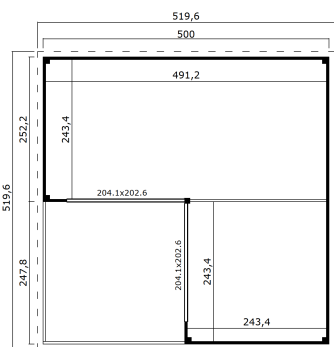

-  44 mm
-  0
-  0
-  5 YEARS

**VERPACKUNG: 2 PALETTE(N)**

-  630 x 118 x 88 cm  
1750 kg
-  245 x 118 x 41 cm  
250 kg

EAN 4743329232184

**DIMENSIONEN**

Fläche	17.90 m <sup>2</sup>
Dachabmessungen	5.20 x 5.20 m
Rauminhalt m <sup>3</sup>	≈ 58.45 m <sup>3</sup>
Seitenwandhöhe	≈ 2.34 m
Firsthöhe	≈ 2.51 m
Vordach	≈ 10 cm

**FENSTER & TÜR**

2 x Schiebetür	204.1 x 202.6 cm
----------------	------------------

**DACH UND FUSSBODEN**

Dachbretter	18x90 mm
Fussbodenbretter	18x90 mm
Dachfläche	26.26 m <sup>2</sup>
Dachwinkel	≈ 1.3 °
Imprägnierte Unterkonstruktion	45x70 mm