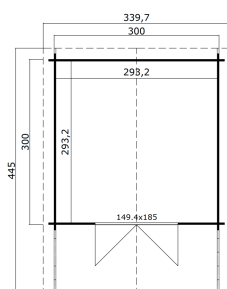

34  
mm

2

7

★ ★ ★  
GUARANTEE  
5  
YEARS

**VERPACKUNG: 1 PALETTE(N)**

570 x 118 x 61 cm  
700 kg

EAN 4743329236717

**DIMENSIONEN**

Fläche	8.60 m <sup>2</sup>
Dachabmessungen	3.40 x 4.45 m
Rauminhalt m <sup>3</sup>	≈ 18.87 m <sup>3</sup>
Seitenwandhöhe	≈ 1.94 m
Firsthöhe	≈ 2.45 m
Vordach	≈ 125 cm

**FENSTER & TÜR**

1 x Doppeltür (SGA+28\*) 149.4 x 185.0 cm

\*SGA+28: Aktion mit Einfachverglasung und Rahmen 28mm

**DACH UND FUSSBODEN**

Dachbretter	18x90 mm
Dachfläche	16.20 m <sup>2</sup>
Dachwinkel	≈ 19 °

\*Optional Dacheindeckung