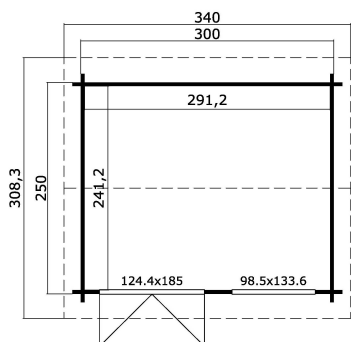

-  44 mm
-  1
-  5
-  **GUARANTEE**
- 5 YEARS**

VERPACKUNG: 1 PALETTE(N)

 440 x 118 x 65 cm
798 kg

EAN 4742913014403

DIMENSIONEN

Fläche	7.02 m ²
Dachabmessungen	3.08 x 3.40 m
Rauminhalt m ³	≈ 16.01 m ³
Seitenwandhöhe	≈ 2.11 m
Firsthöhe	≈ 2.45 m
Vordach	≈ 20 cm

FENSTER & TÜR

1 x Doppeltür (DGP+A+*)	124.4 x 185.0 cm
1 x Doppelfenster öffnet nach innen (DGP+A+*)	98.5 x 133.6 cm

*DGP+A+: Premium + mit Isolierverglasung und Rundbogen

DACH UND FUSSBODEN

Dachbretter	18x90 mm
Fussbodenbretter	18x90 mm
Dachfläche	10.88 m ²
Dachwinkel	≈ 15.6 °
Imprägnierte Unterkonstruktion	70x45 mm