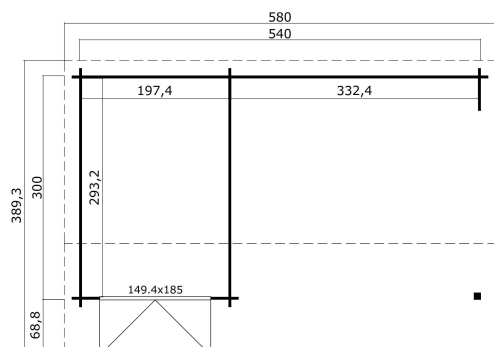

34  
mm

3

10

2  
YEARS

VERPACKUNG: 1 PALETTE(N)

630 x 118 x 54 cm  
984 kg

EAN 4743329228767

## DIMENSIONEN

Fläche	15.63 m <sup>2</sup>
Dachabmessungen	3.90 x 5.80 m
Rauminhalt m <sup>3</sup>	≈ 40.55 m <sup>3</sup>
Seitenwandhöhe	≈ 2.45 m
Firsthöhe	≈ 2.74 m
Vordach	≈ 20 cm

## FENSTER &amp; TÜR

1 x Doppeltür (SGA+28\*) 149.4 x 185.0 cm

\*SGA+28: Aktion mit Einfachverglasung und Rahmen 28mm

## DACH UND FUSSBODEN

Dachbretter	15x90 mm
Fussbodenbretter	18x90 mm
Dachfläche	23.78 m <sup>2</sup>
Dachwinkel	≈ 22;16 °
Imprägnierte Unterkonstruktion	45x45 mm

\*Optional Dacheindeckung