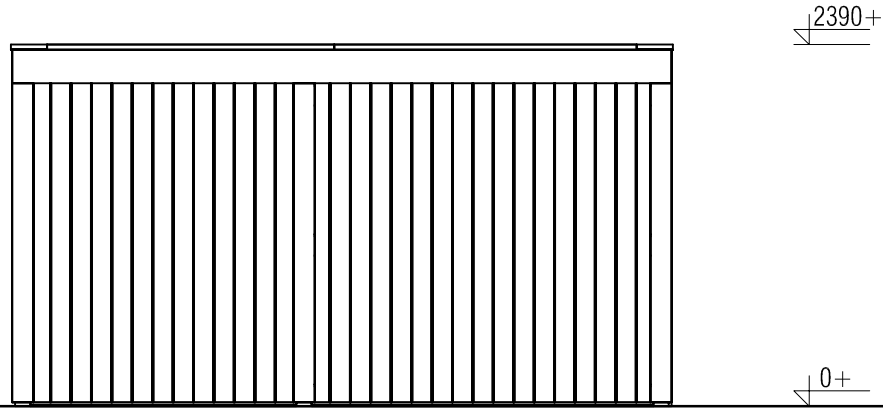

Plattegrond / Plan

Pro-system modern spruce

Omschrijving / Description:
 386 x 436cm flatroof
 Onderdeel / Component:
 Bouwtekening / Construction drawing
 Dealer:
 -
 Ref.:
 PSM8

Ordernr.:
 -
 Schaal / Scale:
 1:50
 BLAD NR.:
 BT

LUGARDE®
 ©LUGARDE® Laren Holland
 www.lugarde.com
 sale@lugarde.nl
Simply the best

Vooraanzicht / Front view / Vorderansicht

(R) Zijaanzicht / Side view / Seiten ansicht

Pro-system modern spruce

Omschrijving / Description:
 386 x 436cm flatroof
 Onderdeel / Component:
 Bouwtekening / Construction drawing
 Dealer:
 -
 Ref.:
 PSM8

Ordernr.:
 -
 Schaal / Scale:
 1:50
 BLAD NR.:
 BT

LUGARDE®

©LUGARDE® Laren Holland
 www.lugarde.com
 sale@lugarde.nl

Simply the best

Achteraanzicht / Rear view / Hinterseite

(L) Zijaanzicht / Side view / Seiten ansicht

Pro-system modern spruce

Omschrijving / Description:
386 x 436cm flatroof
Onderdeel / Component:
Bouwtekening / Construction drawing
Dealer:
-
Ref.:
PSM8

Ordernr.:
-
Schaal / Scale:
1:50
BLAD NR.:
BT

LUGARDE®