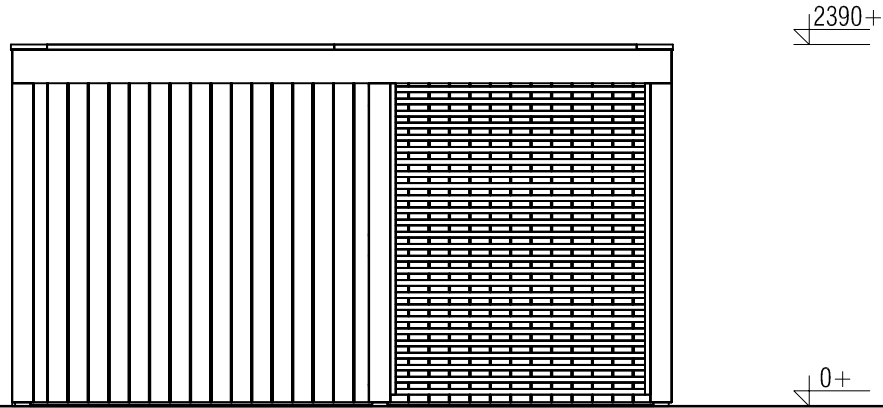

Plattegrond / Plan

Pro-system modern spruce

Omschrijving / Description:
 386 x 436cm flatroof
 Onderdeel / Component:
 Bouwtekening / Construction drawing
 Dealer:
 -
 Ref.:
 PSM8

Ordernr.:
 -
 Schaal / Scale:
 1:50
 BLAD NR.:
 BT

LUGARDE®
 ©LUGARDE® Laren Holland
 www.lugarde.com
 sale@lugarde.nl
Simply the best

Vooraanzicht / Front view / Vorderansicht

(R) Zijaanzicht / Side view / Seiten ansicht

Pro-system modern spruce

Omschrijving / Description:
 386 x 436cm flatroof
 Onderdeel / Component:
 Bouwtekening / Construction drawing
 Dealer:
 -
 Ref.:
 PSM8

Pro-system modern spruce

Omschrijving / Description:
386 x 436cm flatroof
Onderdeel / Component:
Bouwtekening / Construction drawing
Dealer:
-
Ref.:
PSM8

Ordernr.:
-
Schaal / Scale:
1:50
BLAD NR.:
BT

LUGARDE®

©LUGARDE® Laren Holland
www.lugarde.com
sale@lugarde.nl

Simply the best

Pro-system modern spruce

Omschrijving / Description:
386 x 436cm flatroof
Onderdeel / Component:
Bouwtekening / Construction drawing
Dealer:
-
Ref.:
PSM8