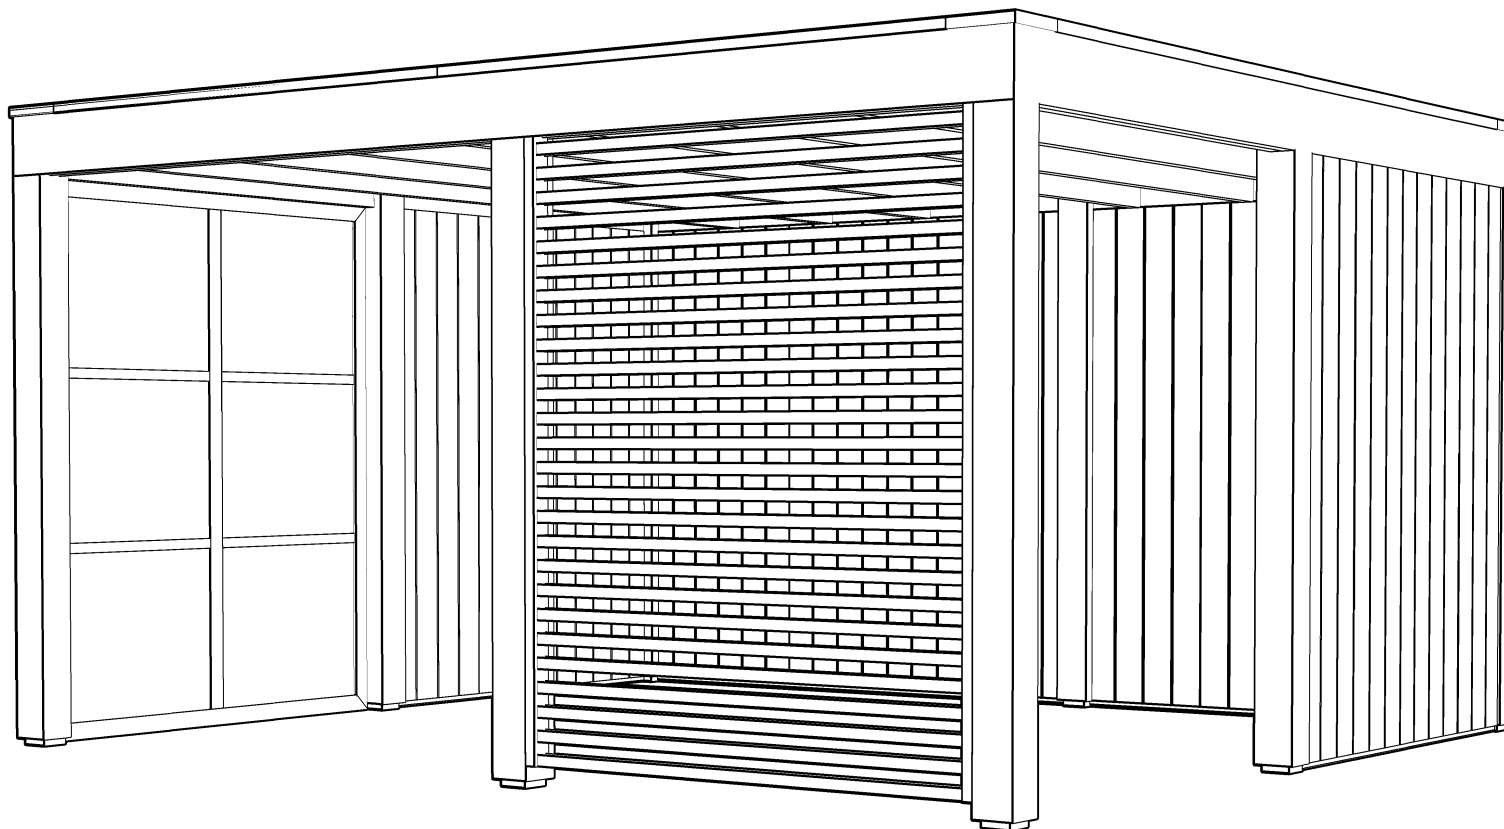

Plattegrond / Plan

Pro-system modern spruce

Omschrijving / Description:
 386 x 436cm flatroof
 Onderdeel / Component:
 Bouwtekening / Construction drawing
 Dealer:
 -
 Ref.:
 PSM8

Ordernr.:
 -
 Schaal / Scale:
 1:50
 BLAD NR.:
 BT

LUGARDE®
 ©LUGARDE® Laren Holland
 www.lugarde.com
 sale@lugarde.nl
Simply the best

Vooraanzicht / Front view / Vorderansicht

(R) Zijaanzicht / Side view / Seiten ansicht

Pro-system modern spruce

Omschrijving / Description:
 386 x 436cm flatroof
 Onderdeel / Component:
 Bouwtekening / Construction drawing
 Dealer:
 -
 Ref.:
 PSM8

Pro-system modern spruce

Omschrijving / Description:
386 x 436cm flatroof
Onderdeel / Component:
Bouwtekening / Construction drawing
Dealer:
-
Ref.:
PSM8

Ordernr.:
-
Schaal / Scale:
1:50
BLAD NR.:
BT

LUGARDE®

©LUGARDE® Laren Holland
www.lugarde.com
sale@lugarde.nl

Simply the best

Pro-system modern spruce

Omschrijving / Description:
386 x 436cm flatroof
Onderdeel / Component:
Bouwtekening / Construction drawing
Dealer:
-
Ref.:
PSM8