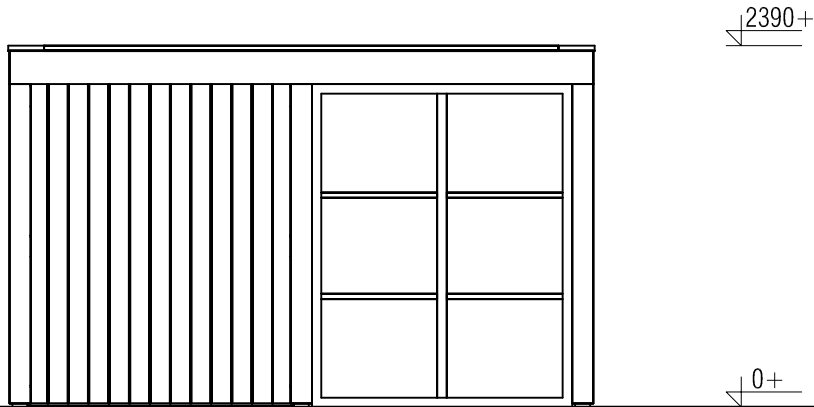

Plattegrond / Plan

Pro-system modern spruce

Omschrijving / Description:
 386 x 436cm flatroof
 Onderdeel / Component:
 Bouwtekening / Construction drawing
 Dealer:
 -
 Ref.:
 PSM8

Ordernr.:
 -
 Schaal / Scale:
 1:50
 BLAD NR.:
 BT

Ordernr.:
 -
 Schaal / Scale:
 1:50
 BLAD NR.:
 BT

LUGARDE®

©LUGARDE® Laren Holland
 www.lugarde.com
 sale@lugarde.nl

Simply the best

Achteraanzicht / Rear view / Hinterseite

(L) Zijaanzicht / Side view / Seiten ansicht

Pro-system modern spruce

Omschrijving / Description:
386 x 436cm flatroof
Onderdeel / Component:
Bouwtekening / Construction drawing
Dealer:
-
Ref.:
PSM8

Ordernr.:
-
Schaal / Scale:
1:50
BLAD NR.:
BT

LUGARDE®

©LUGARDE® Laren Holland
www.lugarde.com
sale@lugarde.nl

Simply the best

Pro-system modern spruce

Omschrijving / Description:
386 x 436cm flatroof
Onderdeel / Component:
Bouwtekening / Construction drawing
Dealer:
-
Ref.:
PSM8