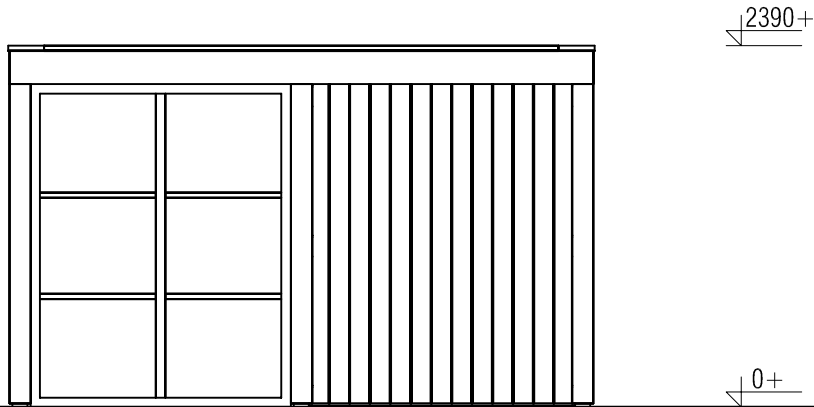

Plattegrond / Plan

Pro-system modern spruce

Omschrijving / Description:
 386 x 436cm flatroof
 Onderdeel / Component:
 Bouwtekening / Construction drawing
 Dealer:
 -
 Ref.:
 PSM8

Ordernr.:
 -
 Schaal / Scale:
 1:50
 BLAD NR.:
 BT

LUGARDE®
 ©LUGARDE® Laren Holland
 www.lugarde.com
 sale@lugarde.nl
Simply the best

Vooraanzicht / Front view / Vorderansicht

(R) Zijaanzicht / Side view / Seiten ansicht

Pro-system modern spruce

Omschrijving / Description:
 386 x 436cm flatroof
 Onderdeel / Component:
 Bouwtekening / Construction drawing
 Dealer:
 -
 Ref.:
 PSM8

Pro-system modern spruce

Omschrijving / Description:
386 x 436cm flatroof
Onderdeel / Component:
Bouwtekening / Construction drawing
Dealer:
-
Ref.:
PSM8

Ordernr.:
-
Schaal / Scale:
1:50
BLAD NR.:
BT

LUGARDE®

©LUGARDE® Laren Holland
www.lugarde.com
sale@lugarde.nl

Simply the best

Pro-system modern spruce

Omschrijving / Description:
386 x 436cm flatroof
Onderdeel / Component:
Bouwtekening / Construction drawing
Dealer:
-
Ref.:
PSM8