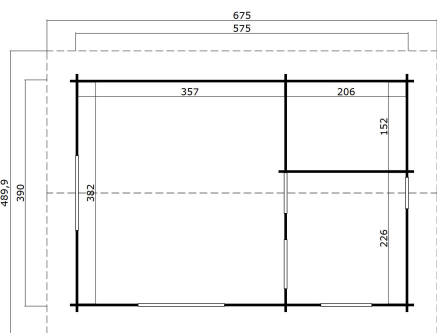

-  40 mm
-  4
-  14
-  **GUARANTEE**
- 5 YEARS**

VERPACKUNG: 2 PALETTE(N)

-  630 x 118 x 94 cm
2000 kg
-  202 x 118 x 43 cm
164 kg

EAN 4743329219277

DIMENSIONEN

Fläche	21.66 m ²
Dachabmessungen	4.90 x 6.75 m
Rauminhalt m ³	≈ 61.11 m ³
Seitenwandhöhe	≈ 2.34 m
Firsthöhe	≈ 3.31 m
Vordach	≈ 50 cm

FENSTER & TÜR

1 x Einzeltür (DGP+*)	83.5 x 190.0 cm
1 x Doppeltür (DGP+*)	149.4 x 195.7 cm
1 x Einzelfenster öffnet nach innen (DGP+*)	88.2 x 88.2 cm
1 x Doppelfenster öffnet nach innen (DGP+*)	129.0 x 88.2 cm
1 x Einzelfenster öffnet nach innen (DGP+*)	54.0 x 54.0 cm

*DGP+: Premium + mit Isolierverglasung

DACH UND FUSSBODEN

Dachbretter	18x90 mm
Fussbodenbretter	18x90 mm
Dachfläche	37.12 m ²
Dachwinkel	≈ 27 °
Imprägnierte Unterkonstruktion	70x45 mm

*Optional Dacheindeckung