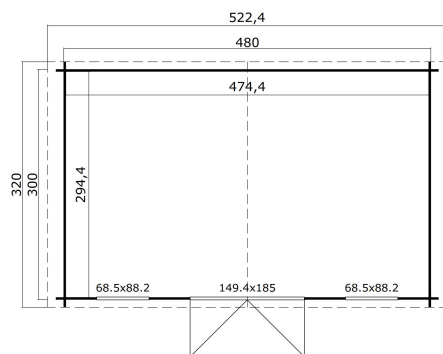

28  
mm

2

7

2  
YEARS

VERPACKUNG: 1 PALETTE(N)

630 x 118 x 48 cm  
735 kg

EAN 4743329247966

## DIMENSIONEN

Fläche	13.97 m <sup>2</sup>
Dachabmessungen	5.22 x 3.20 m
Rauminhalt m <sup>3</sup>	≈ 31.45 m <sup>3</sup>
Seitenwandhöhe	≈ 1.94 m
Firsthöhe	≈ 2.56 m
Vordach	≈ 10 cm

## FENSTER &amp; TÜR

1 x Doppeltür (SGA+28*)	149.4 x 185.0 cm
1 x Einzelfenster öffnet nach innen (SGA*)	68.5 x 88.2 cm
1 x Einzelfenster öffnet nach innen (SGA*)	68.5 x 88.2 cm

\*SGA: Aktion mit Einfachverglasung

## DACH UND FUSSBODEN

Dachbretter	15x90 mm
Dachfläche	17.28 m <sup>2</sup>
Dachwinkel	≈ 14.7 °

\*Optional Dacheindeckung