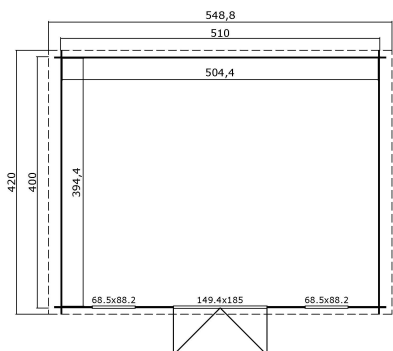

-  28 mm
-  4
-  9
-  **GUARANTEE**
2 YEARS

VERPACKUNG: 1 PALETTE(N)

630 x 118 x 56 cm
1030 kg

EAN 4743329229764

DIMENSIONEN

Fläche	19.89 m ²
Dachabmessungen	5.49 x 4.20 m
Rauminhalt m ³	≈ 43.66 m ³
Seitenwandhöhe	≈ 1.94 m
Firsthöhe	≈ 2.45 m
Vordach	≈ 10 cm

FENSTER & TÜR

1 x Doppeltür (SGA+28*)	149.4 x 185.0 cm
1 x Einzelfenster öffnet nach innen (SGC*)	68.5 x 88.2 cm
1 x Einzelfenster öffnet nach innen (SGC*)	68.5 x 88.2 cm

*SGC: Classic mit Einfachverglasung

*SGA+28: Aktion mit Einfachverglasung und Rahmen 28mm

DACH UND FUSSBODEN

Dachbretter	15x90 mm
Fussbodenbretter	15x90 mm
Dachfläche	23.52 m ²
Dachwinkel	≈ 15 °
Imprägnierte Unterkonstruktion	45x45 mm

*Optional Dacheindeckung