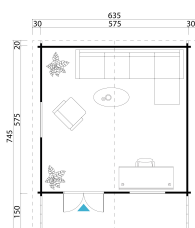

70
mm

8

18

 ★ ★ ★
 GUARANTEE
 5
 YEARS

VERPACKUNG: 3 PALETTE(N)

 600 x 114 x 57 cm
 1350 kg

 750 x 114 x 59 cm
 1680 kg

 200 x 114 x 49 cm
 250 kg

EAN 4742913011136

DIMENSIONEN

Fläche	31.47 m ²
Dachabmessungen	6.25 x 7.45 m
Rauminhalt m ³	≈ 82.39 m ³
Seitenwandhöhe	≈ 2.18 m
Firsthöhe	≈ 3.06 m
Vordach	≈ 150 cm

FENSTER & TÜR

1 x Doppeltür (2+*)	158.0 x 193.3 cm
2 x Doppelfenster öffnet nach innen (2+*)	137.4 x 91.6 cm

*2+: 2+

DACH UND FUSSBODEN

Dachbretter	18x90 mm
Fussbodenbretter	18x90 mm
Dachfläche	49.17 m ²
Dachwinkel	≈ 17.1 °
Imprägnierte Unterkonstruktion	45x70 mm

*Optional Dacheindeckung