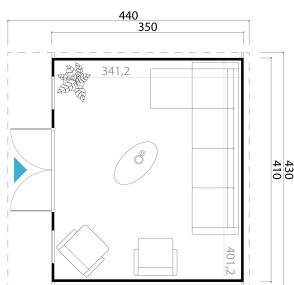

44
mm

2

0

5
YEARSThe mark of
responsible forestry

VERPACKUNG: 1 PALETTE(N)

0 x 0 x 0 cm
0 kg

EAN 4743329242398

DIMENSIONEN

Fläche	13.69 m ²
Dachabmessungen	4.30 x 4.40 m
Rauminhalt m ³	≈ 31.21 m ³
Seitenwandhöhe	≈ 2.17 m
Firsthöhe	≈ 2.28 m
Vordach	≈ 80 cm

FENSTER & TÜR

1 x Doppeltür (DGP+*)	149.4 x 190.0 cm
1 x Einzelfenster öffnet nach innen (DGP+*)	56.0 x 178.0 cm
1 x Einzelfenster öffnet nach innen (DGP+*)	56.0 x 178.0 cm

*DGP+: Premium+ mit Isolierverglasung

DACH UND FUSSBODEN

Dachbretter	18x90 mm
Fussbodenbretter	18x90 mm
Dachfläche	14.96 m ²
Dachwinkel	≈ 2 °
Imprägnierte Unterkonstruktion	45x70 mm

*Optional Dacheindeckung