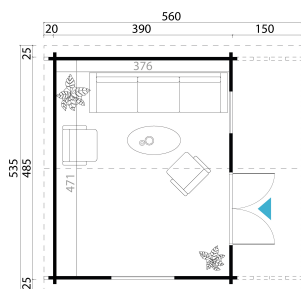

-  70 mm
-  4
-  12
-  **GUARANTEE**  
5 YEARS

**VERPACKUNG: 3 PALETTE(N)**

-  630 x 114 x 53 cm  
1330 kg
-  560 x 114 x 50 cm  
1150 kg
-  200 x 114 x 47 cm  
250 kg

EAN 4742913011099

**DIMENSIONEN**

Fläche	17.71 m <sup>2</sup>
Dachabmessungen	5.39 x 5.60 m
Rauminhalt m <sup>3</sup>	≈ 45.16 m <sup>3</sup>
Seitenwandhöhe	≈ 2.18 m
Firsthöhe	≈ 2.92 m
Vordach	≈ 150 cm

**FENSTER & TÜR**

1 x Doppeltür (2+*)	158.0 x 193.3 cm
1 x Doppelfenster öffnet nach innen (2+*)	137.4 x 91.6 cm
1 x Einzelfenster öffnet nach innen (2+*)	91.6 x 91.6 cm

\*2+: 2+

**DACH UND FUSSBODEN**

Dachbretter	18x90 mm
Fussbodenbretter	18x90 mm
Dachfläche	31.36 m <sup>2</sup>
Dachwinkel	≈ 17.1 °
Imprägnierte Unterkonstruktion	45x70 mm