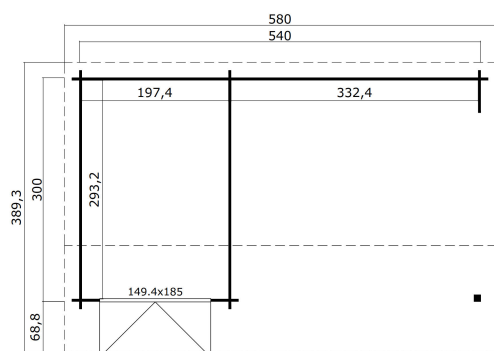

34
mm

3

10

VERPACKUNG: 1 PALETTE(N)

630 x 118 x 54 cm
984 kg

EAN 4743329216962

DIMENSIONEN

Fläche	15.63 m ²
Dachabmessungen	3.90 x 5.80 m
Rauminhalt m ³	≈ 40.55 m ³
Seitenwandhöhe	≈ 2.45 m
Firsthöhe	≈ 2.74 m
Vordach	≈ 20 cm

FENSTER & TÜR

1 x Doppeltür (SGA+28*) 149.4 x 185.0 cm

*SGA+28: Aktion mit Einfachverglasung und Rahmen 28mm

DACH UND FUSSBODEN

Dachbretter	15x90 mm
Fussbodenbretter	18x90 mm
Dachfläche	23.78 m ²
Dachwinkel	≈ 22;16 °
Imprägnierte Unterkonstruktion	45x45 mm