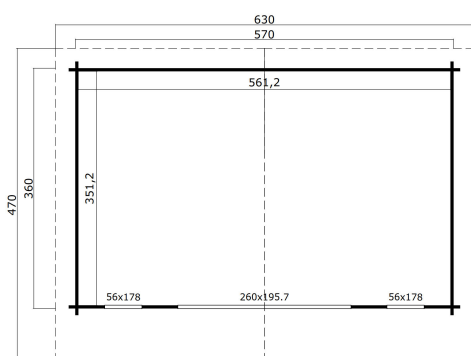

44
mm

3

0

VERPACKUNG: 2 PALETTE(N)

 630 x 118 x 82 cm
1550 kg

 390 x 88 x 28 cm
120 kg

EAN 4743329232283

DIMENSIONEN

Fläche	19.71 m ²
Dachabmessungen	4.70 x 6.30 m
Rauminhalt m ³	≈ 44.38 m ³
Seitenwandhöhe	≈ 2.11 m
Firsthöhe	≈ 2.39 m
Vordach	≈ 30 cm

FENSTER & TÜR

1 x Falttür (2+*)	260.0 x 195.7 cm
1 x Einzelfenster öffnet nach innen (DGP+*)	56.0 x 178.0 cm
1 x Einzelfenster öffnet nach innen (DGP+*)	56.0 x 178.0 cm

*DGP+: Premium + mit Isolierverglasung

*2+: 2+

DACH UND FUSSBODEN

Dachbretter	18x90 mm
Fussbodenbretter	18x90 mm
Dachfläche	30.20 m ²
Dachwinkel	≈ 3.7 °
Imprägnierte Unterkonstruktion	45x70 mm

*Optional Dacheindeckung