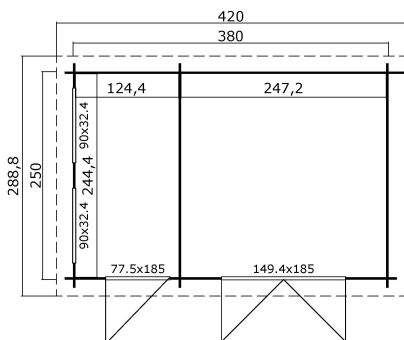

28
mm

2

6

VERPACKUNG: 1 PALETTE(N)

440 x 118 x 60 cm
736 kg

EAN 4743329248093

DIMENSIONEN

Fläche	9.15 m ²
Dachabmessungen	2.95 x 4.20 m
Rauminhalt m ³	≈ 20.08 m ³
Seitenwandhöhe	≈ 2.00 m
Firsthöhe	≈ 2.39 m
Vordach	≈ 20 cm

FENSTER & TÜR

1 x Doppeltür (SGA+28*)	149.4 x 185.0 cm
1 x Einzeltür (TA+28*)	77.5 x 185.0 cm
2 x feststehendes Einzelfenster (SGA*)	90.0 x 32.4 cm

*SGA: Aktion mit Einfachverglasung

*SGA+28: Aktion mit Einfachverglasung und Rahmen 28mm

*TA+28: Aktion 28mm Rahmen Vollholz

DACH UND FUSSBODEN

Dachbretter	15x90 mm
Fussbodenbretter	15x90 mm
Dachfläche	13.02 m ²
Dachwinkel	≈ 18 °
Imprägnierte Unterkonstruktion	45x45 mm

*Optional Dacheindeckung