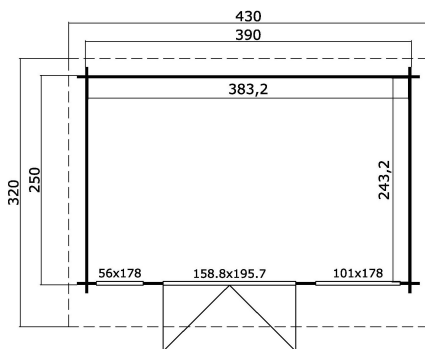

34
mm

2

0

5
YEARS

VERPACKUNG: 1 PALETTE(N)

440 x 118 x 65 cm
860 kg

EAN

4743329224868

DIMENSIONEN

Fläche	9.32 m ²
Dachabmessungen	3.20 x 4.30 m
Rauminhalt m ³	≈ 20.72 m ³
Seitenwandhöhe	≈ 2.11 m
Firsthöhe	≈ 2.34 m
Vordach	≈ 20 cm

FENSTER & TÜR

1 x Doppeltür (DGP+*)	158.8 x 195.7 cm
1 x Einzelfenster öffnet nach innen (DGP+*)	56.0 x 178.0 cm
1 x feststehendes Doppelfenster (DGP+*)	101.0 x 178.0 cm

*DGP+: Premium+ mit Isolierverglasung

DACH UND FUSSBODEN

Dachbretter	18x90 mm
Fussbodenbretter	18x90 mm
Dachfläche	13.82 m ²
Dachwinkel	≈ 5.3 °
Imprägnierte Unterkonstruktion	45x70 mm

*Optional Dacheindeckung