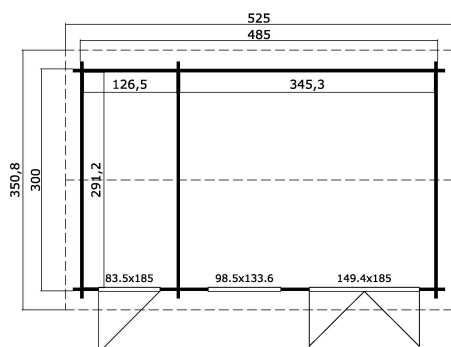

44
mm

2

8

VERPACKUNG: 1 PALETTE(N)

630 x 118 x 71 cm
1334 kg

EAN 4743329215989

DIMENSIONEN

| | |
|---------------------------|------------------------|
| Fläche | 13.87 m ² |
| Dachabmessungen | 3.51 x 5.25 m |
| Rauminhalt m ³ | ≈ 32.01 m ³ |
| Seitenwandhöhe | ≈ 2.11 m |
| Firsthöhe | ≈ 2.51 m |
| Vordach | ≈ 20 cm |

FENSTER & TÜR

| | |
|---|------------------|
| 1 x Doppeltür (DGP+*) | 149.4 x 185.0 cm |
| 1 x Einzeltür (TP+*) | 83.5 x 185.0 cm |
| 1 x Doppelfenster öffnet nach innen (DGP+*) | 98.5 x 133.6 cm |

*DGP+: Premium+ mit Isolierverglasung

*TP+: Premium+ Vollholz

DACH UND FUSSBODEN

| | |
|--------------------------------|----------------------|
| Dachbretter | 18x90 mm |
| Fussbodenbretter | 18x90 mm |
| Dachfläche | 18.90 m ² |
| Dachwinkel | ≈ 13 ° |
| Imprägnierte Unterkonstruktion | 70x45 mm |