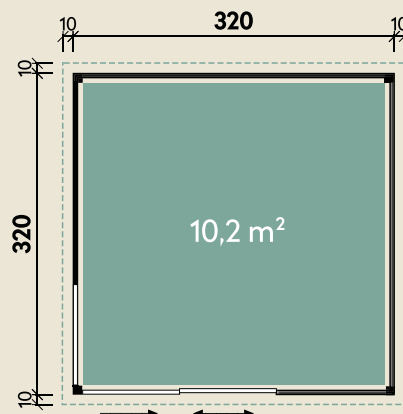

Mehr Produkte finden Sie
in unserem Katalog!

Art.-Nr. 850 061

DIMENSIONEN

	Bohlenstärke	44 mm
	Innenmaß	291 x 291 cm
	Sockelmaß	320 x 320 cm
	Gesamtmaß	320 x 320 cm
	Grundfläche	10,2 m ²
	Rauminhalt	23,1 m ³
	Firsthöhe	239 cm
	Seitenwandhöhe v/h	239/239 cm
	Dachüberstand umlaufend	10 cm
	Dachneigung	2 °
	Dachfläche	10,2 m ²
	Dachbretter inkl. Dachpappe	18 mm
	Fußboden	18 mm

TÜREN & FENSTER

	Doppelschiebetür (Sicherheitsglas)	95 x 193 cm
	1 Einzelfenster feststehend (Sicherheitsglas)	100 x 203 cm

VERPACKUNG

	Paketmaß	
	Paket 1	440 x 118 x 63 cm
	Paket 2	247 x 116 x 38 cm
	Gesamtgewicht	882 kg

ZUBEHÖR

3 Rollen Dichtungsbahnen
Dachrinne
Alu bis 400 cm
mit 1 Fallrohr

Starla 3232 Anthrazit

3-seitige Farbbehandlung (Außenwand)

44 mm | 320 x 320 cm | 10,2 m²

Die UVP-Preise finden Sie in der Preisliste oder unter:
www.finnhaus.de/downloads.php