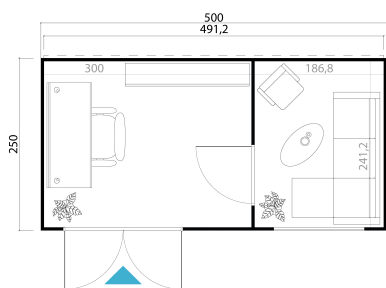

44  
mm

1

0

**VERPACKUNG: 2 PALETTE(N)**

510 x 118 x 65 cm  
1056 kg

200 x 118 x 50 cm  
319 kg

EAN 4743329241940

**DIMENSIONEN**

Fläche	11.85 m <sup>2</sup>
Dachabmessungen	5.00 x 2.54 m
Rauminhalt m <sup>3</sup>	≈ 28.36 m <sup>3</sup>
Seitenwandhöhe	≈ 2.39 m
Firsthöhe	≈ 2.39 m
Vordach	≈ 0 cm

**FENSTER & TÜR**

1 x Doppeltür (DGAL*)	158.8 x 198.0 cm
1 x Einzeltür (TP+*)	83.5 x 190.0 cm
1 x Einzelfenster öffnet nach innen (DGAL*)	120.0 x 47.0 cm

\*DGAL: null

\*TP+: Premium + Vollholz

**DACH UND FUSSBODEN**

Dachbretter	18x90 mm
Fussbodenbretter	18x90 mm
Dachfläche	12.27 m <sup>2</sup>
Dachwinkel	≈ 3 °
Imprägnierte Unterkonstruktion	45x45 mm

\*Optional Dacheindeckung