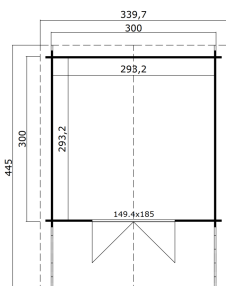

34 mm

2

7

EAN 4743329236694

DIMENSIONEN

Fläche	8.60 m ²
Dachabmessungen	3.40 x 4.45 m
Rauminhalt m ³	≈ 18.87 m ³
Seitenwandhöhe	≈ 1.94 m
Firsthöhe	≈ 2.45 m
Vordach	≈ 125 cm

FENSTER & TÜR

1 x Doppeltür (SGA+28*)	149.4 x 185.0 cm
-------------------------	------------------

*SGA+28: Aktion mit Einfachverglasung und Rahmen 28mm

DACH UND FUSSBODEN

Dachbretter	18x90 mm
Dachfläche	16.20 m ²
Dachwinkel	≈ 19 °

*Optional Dacheindeckung

VERPACKUNG: 1 PALETTE(N)

570 x 118 x 61 cm
700 kg