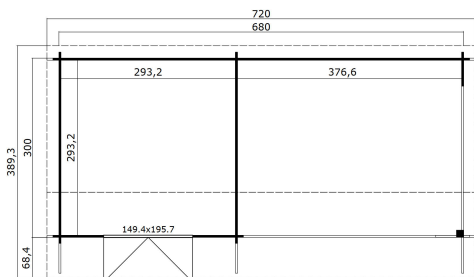

34
mm

3

7

VERPACKUNG: 1 PALETTE(N)

520 x 118 x 64 cm
1151 kg

EAN 4743329247256

DIMENSIONEN

Fläche	19.74 m ²
Dachabmessungen	7.20 x 3.89 m
Rauminhalt m ³	≈ 47.82 m ³
Seitenwandhöhe	≈ 2.11 m
Firsthöhe	≈ 2.74 m
Vordach	≈ 68 cm

FENSTER & TÜR

1 x Doppeltür (SGC*) 149.4 x 195.7 cm

*SGC: Classic mit Einwachverglasung

DACH UND FUSSBODEN

Dachbretter	15x90 mm
Dachfläche	29.52 m ²
Dachwinkel	≈ 22;16 °

*Optional Dacheindeckung