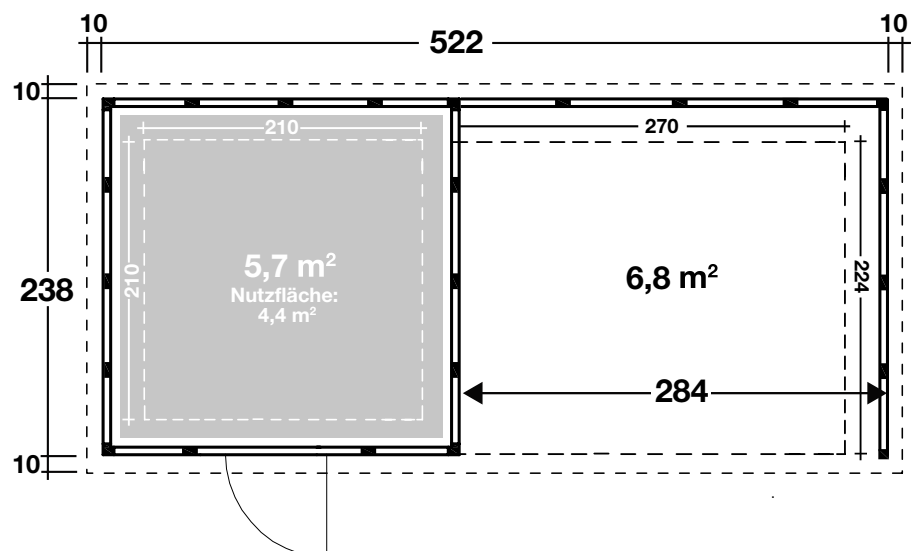

Weitere Informationen finden Sie unter: www.finnhaus.de oder im aktuellen Katalog.
Technische Änderungen, Druckfehler und Irrtümer vorbehalten.