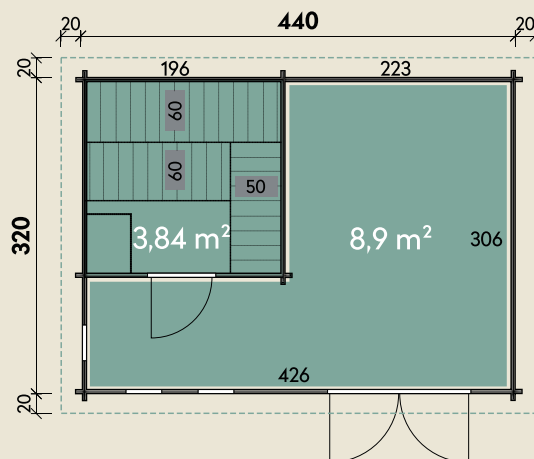

Mehr Produkte finden Sie
in unserem Katalog!

Art.-Nr. 350 150

DIMENSIONEN

	Bohlenstärke	70 mm
	Innenmaß	426 x 306 cm
	Sockelmaß	440 x 320 cm
	Gesamtmaß	480 x 360 cm
	Grundfläche	14,1 m ²
	Rauminhalt	32,6 m ³
	Seitenwandhöhe v/h	257/243 cm
	Dachüberstand umlaufend	20 cm
	Dachneigung	2 °
	Dachfläche	17,3 m ²
	Dachbretter inkl. Dachpappe	18 mm
	Fußboden	28 mm

TÜREN & FENSTER

	Doppeltür (ISO)	145 x 199 cm
	Saunaglastür (Sicherheitsglas)	69 x 194 cm
	3 Fenster Dreh-Kipp (ISO)	36 x 162 cm

VERPACKUNG

	Paketmaß	
	Paket 1	500 x 120 x 80 cm
	Paket 2	460 x 120 x 50 cm
	Gesamtgewicht	2.700 kg

Saunahaus de luxe Eurika 70

70 mm | 440 x 320 cm | 14,1 m² | Spiegeln: nicht möglich

5 JAHRE
GARANTIE

Durch Kunden farblich behandelt.

Die UVP-Preise finden Sie in der Preisliste oder unter:
www.finnhaus.de/downloads.php