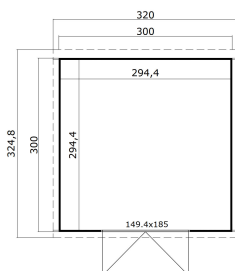

28
mm

1

0

VERPACKUNG: 1 PALETTE(N)

330 x 118 x 44 cm
489 kg

EAN 4743329229467

DIMENSIONEN

Fläche	8.67 m ²
Dachabmessungen	3.25 x 3.20 m
Rauminhalt m ³	≈ 17.78 m ³
Seitenwandhöhe	≈ 2.00 m
Firsthöhe	≈ 2.11 m
Vordach	≈ 10 cm

FENSTER & TÜR

1 x Doppeltür (MGA+28*) 149.4 x 185.0 cm

*MGA+28: Aktion 28mm Rahmen und Milchglas

DACH UND FUSSBODEN

Dachbretter	15x90 mm
Dachfläche	10.40 m ²
Dachwinkel	≈ 2.2 °

*Optional Dacheindeckung