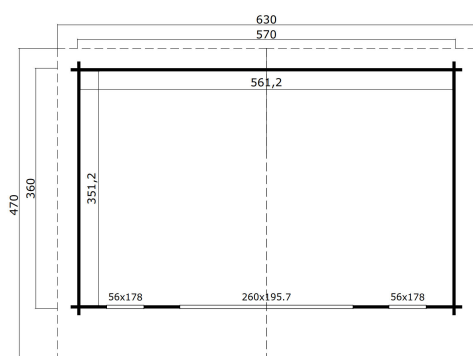

44  
mm

3

0

UNDER  
**2,5**  
metres

**VERPACKUNG: 2 PALETTE(N)**

630 x 118 x 82 cm  
1550 kg

390 x 88 x 28 cm  
120 kg

EAN 4743329232276

**DIMENSIONEN**

Fläche	19.71 m <sup>2</sup>
Dachabmessungen	4.70 x 6.30 m
Rauminhalt m <sup>3</sup>	≈ 44.38 m <sup>3</sup>
Seitenwandhöhe	≈ 2.11 m
Firsthöhe	≈ 2.39 m
Vordach	≈ 30 cm

**FENSTER & TÜR**

1 x Falttür (2+*)	260.0 x 195.7 cm
1 x Einzelfenster öffnet nach innen (DGP+*)	56.0 x 178.0 cm
1 x Einzelfenster öffnet nach innen (DGP+*)	56.0 x 178.0 cm

\*DGP+: Premium + mit Isolierverglasung

\*2+: 2+

**DACH UND FUSSBODEN**

Dachbretter	18x90 mm
Fussbodenbretter	18x90 mm
Dachfläche	30.20 m <sup>2</sup>
Dachwinkel	≈ 3.7 °
Imprägnierte Unterkonstruktion	45x70 mm